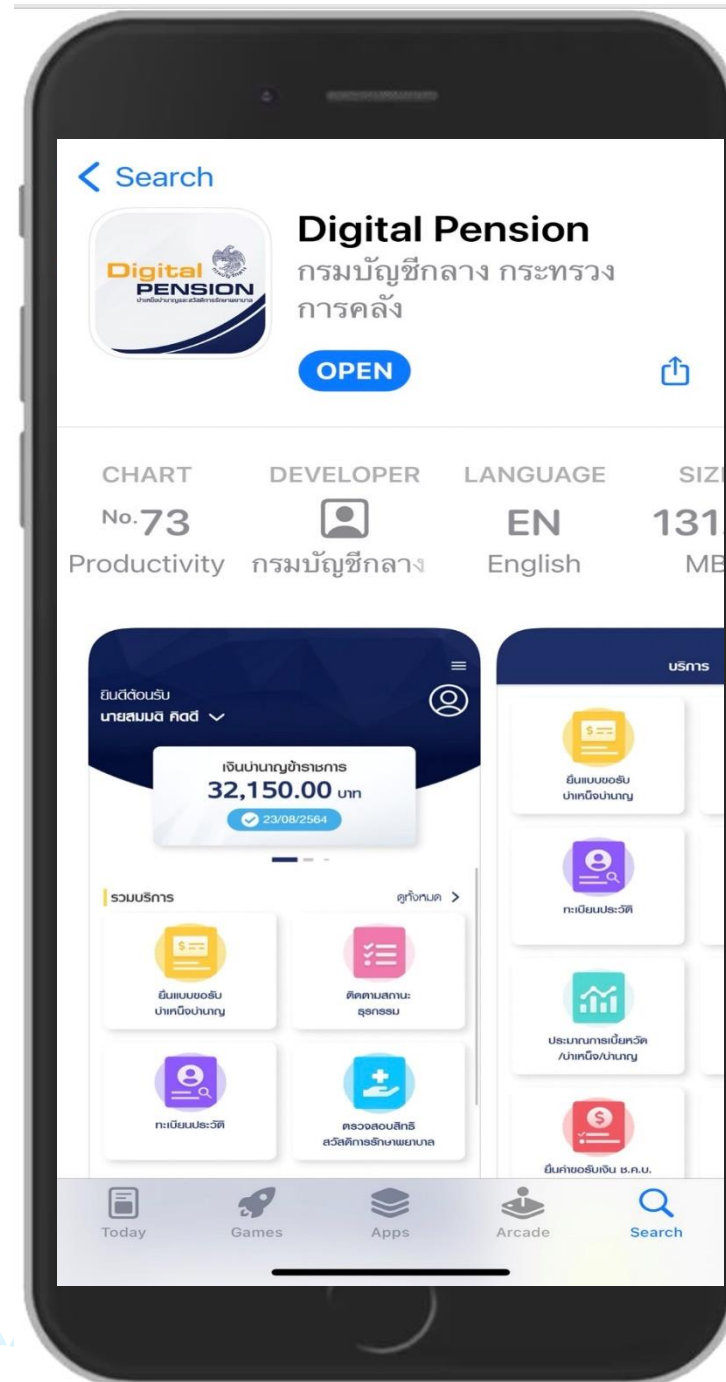

กรมบัญชีกลาง

กองบริหารการเบิกจ่ายเงินเดือน ค่าจ้าง บำเหน็จบำนาญ

# “Digital Pension” Mobile Application

ค้นหาเพื่อดาวน์โหลด  
“Digital Pension”

# ลงทะเบียน

เข้าสู่ระบบ

เมนูหลัก