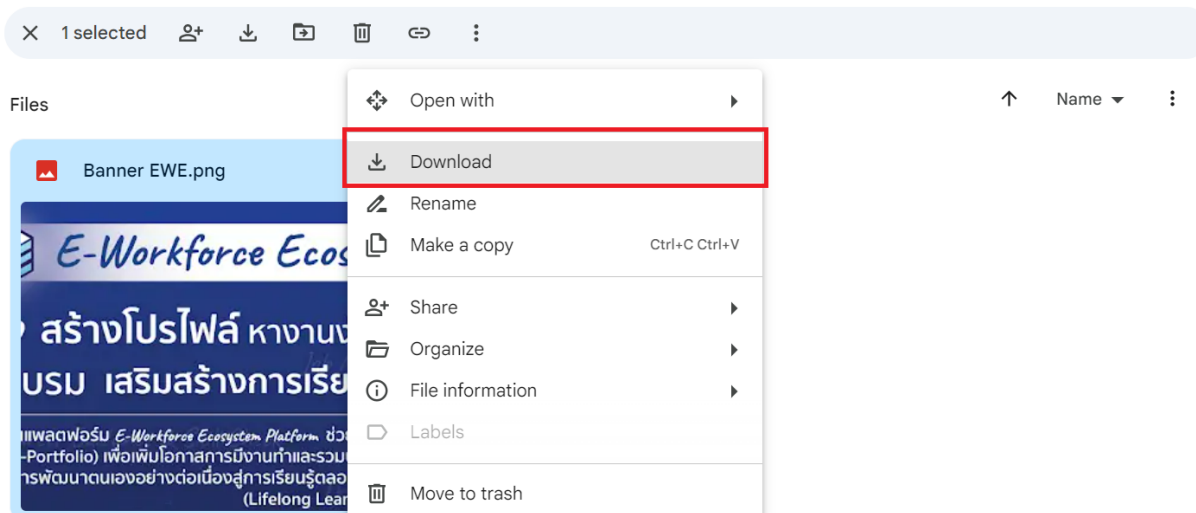

ขอความร่วมมือหน่วยงาน ดำเนินการนำรูปภาพ Banner EWE มาแสดงบนหน้าเว็บไซต์ของหน่วยงาน โดยขอความร่วมมือ ดังนี้

1. Download รูปภาพ Banner EWE ที่ Google Drive :

<https://drive.google.com/drive/folders/1nDkZybOs4tj1A7-NwJB9HZMFU36jLLO?usp=sharing>